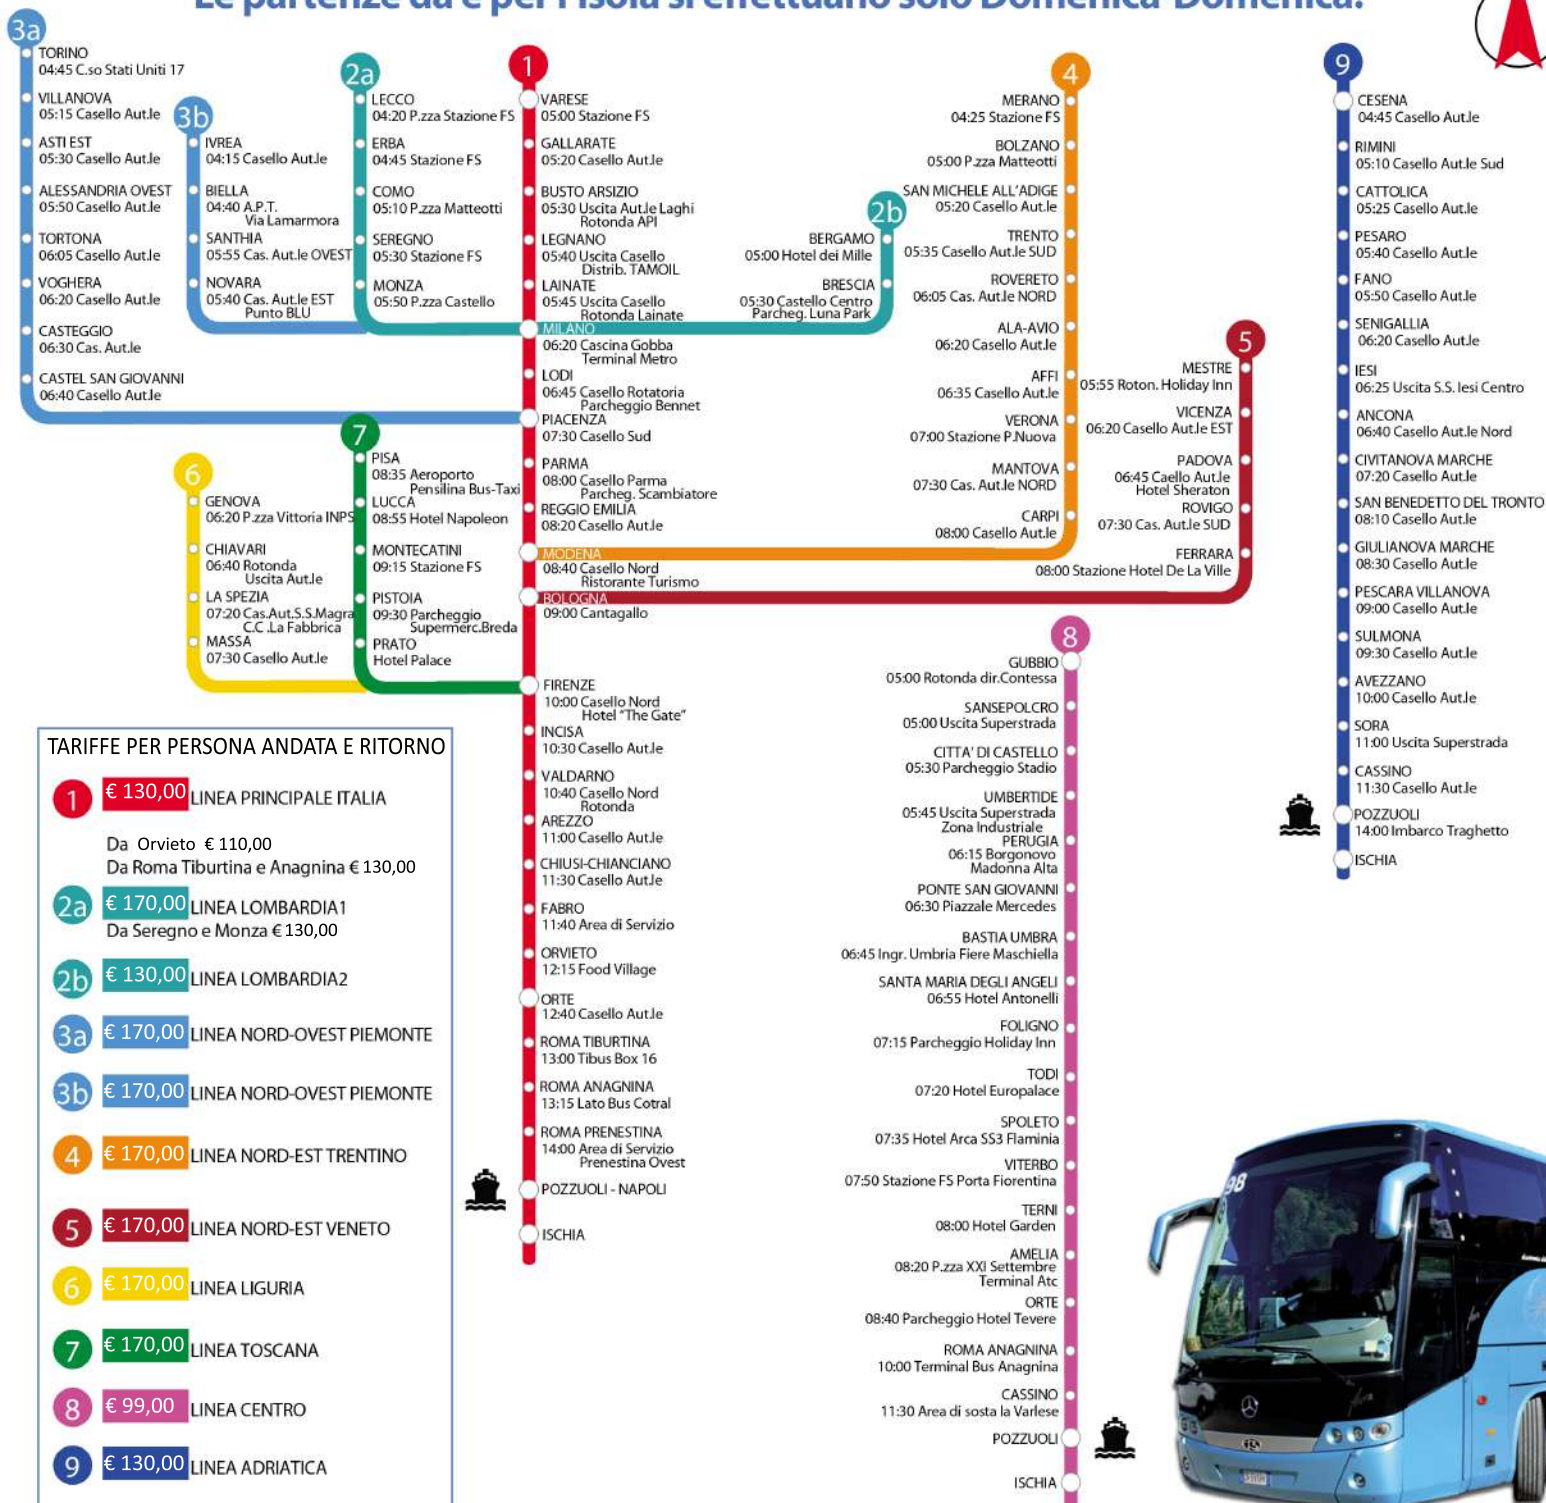

# Linea Bus Nazionale per il collegamento con l'isola d'Ischia.

### TARIFE PER PERSONA ANDATA E RITORNO

**1 € 130,00** LINEA PRINCIPALE ITALIA

Da Orvieto € 110,00  
Da Roma Tiburtina e Anagnina € 130,00

**2a € 170,00** LINEA LOMBARDIA1

Da Seregno e Monza € 130,00

**2b € 130,00** LINEA LOMBARDIA2

**3a € 170,00** LINEA NORD-OVEST PIEMONTE

**3b € 170,00** LINEA NORD-OVEST PIEMONTE

**4 € 170,00** LINEA NORD-EST TRENTO

**5 € 170,00** LINEA NORD-EST VENETO

**6 € 170,00** LINEA LIGURIA

**7 € 170,00** LINEA TOSCANA

**8 € 99,00** LINEA CENTRO

**9 € 130,00** LINEA ADRIATICA